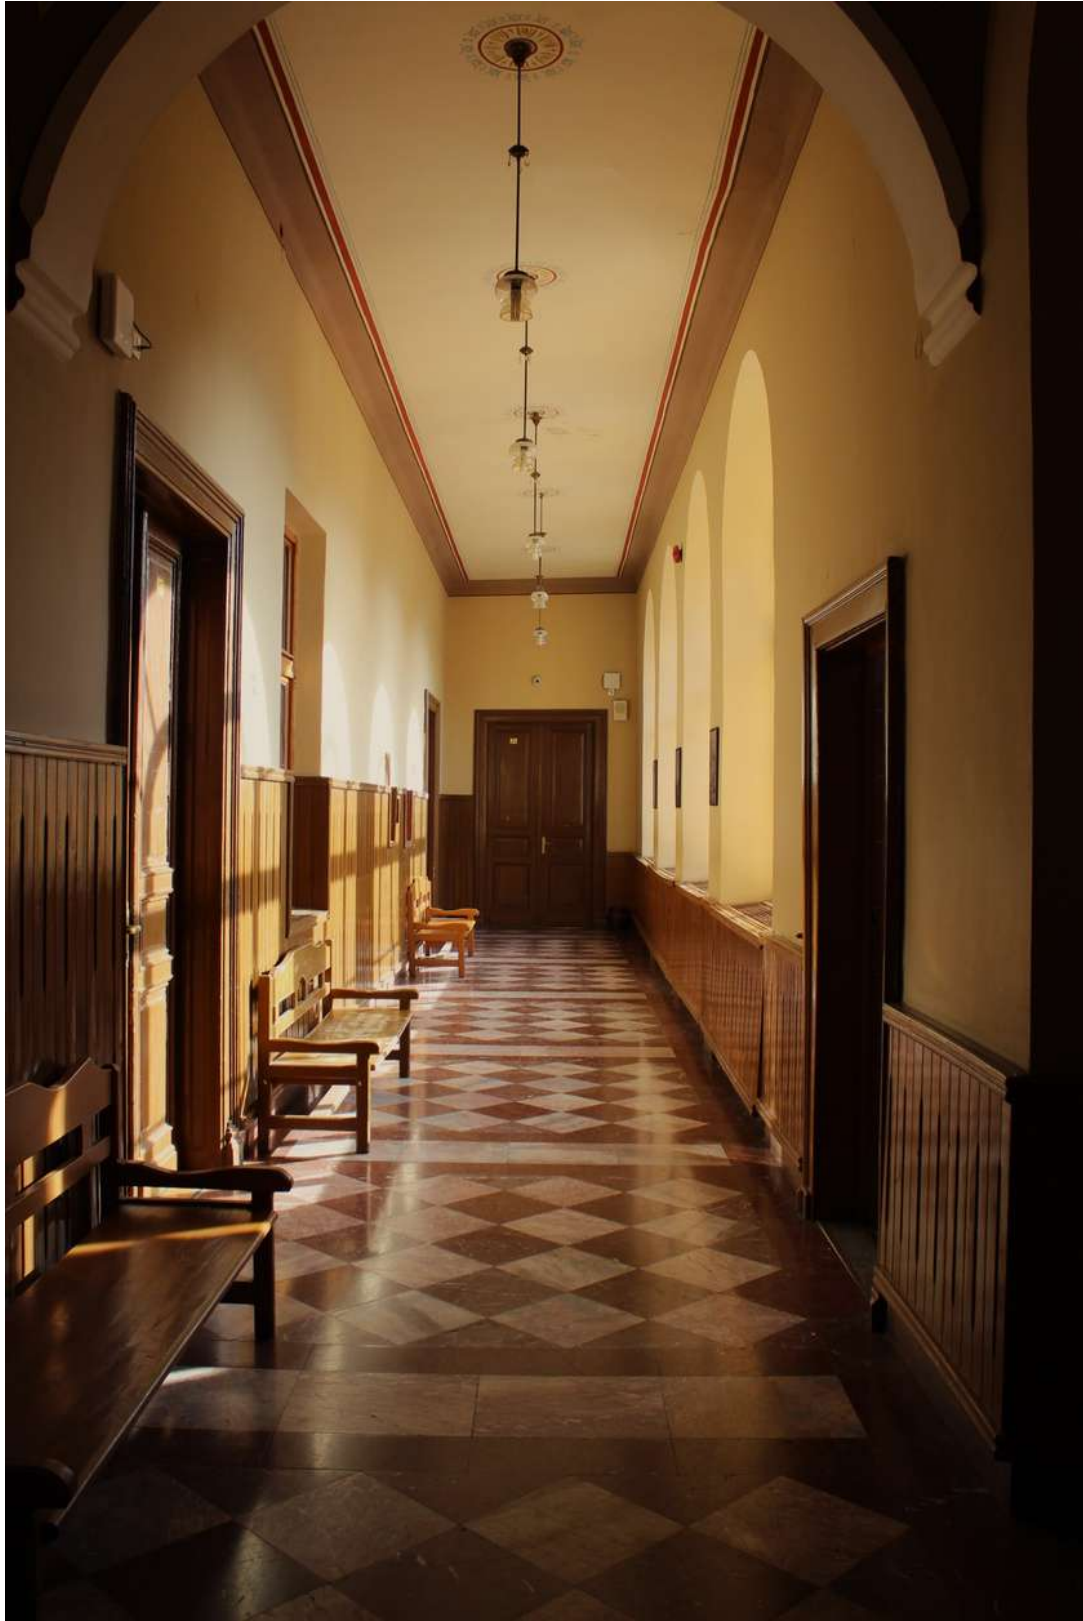

NOMI SAD

S E R B I A

P O R T A F O L I O

MAR MASSAGUER CUTILLAS
PROJECT: THISPLACED

SINFONÍA SERBIA:
FOTOGRAFÍAS QUE
HABLAN

ZDRAVO
CENTRALA!
NAJMI SE DA
STE SVI DODRO!
ZELI PUNO
U PENI U

Novi 2023. Godini!
VELIKI POZDRAV
ZA GRAFIČKA MREŽU