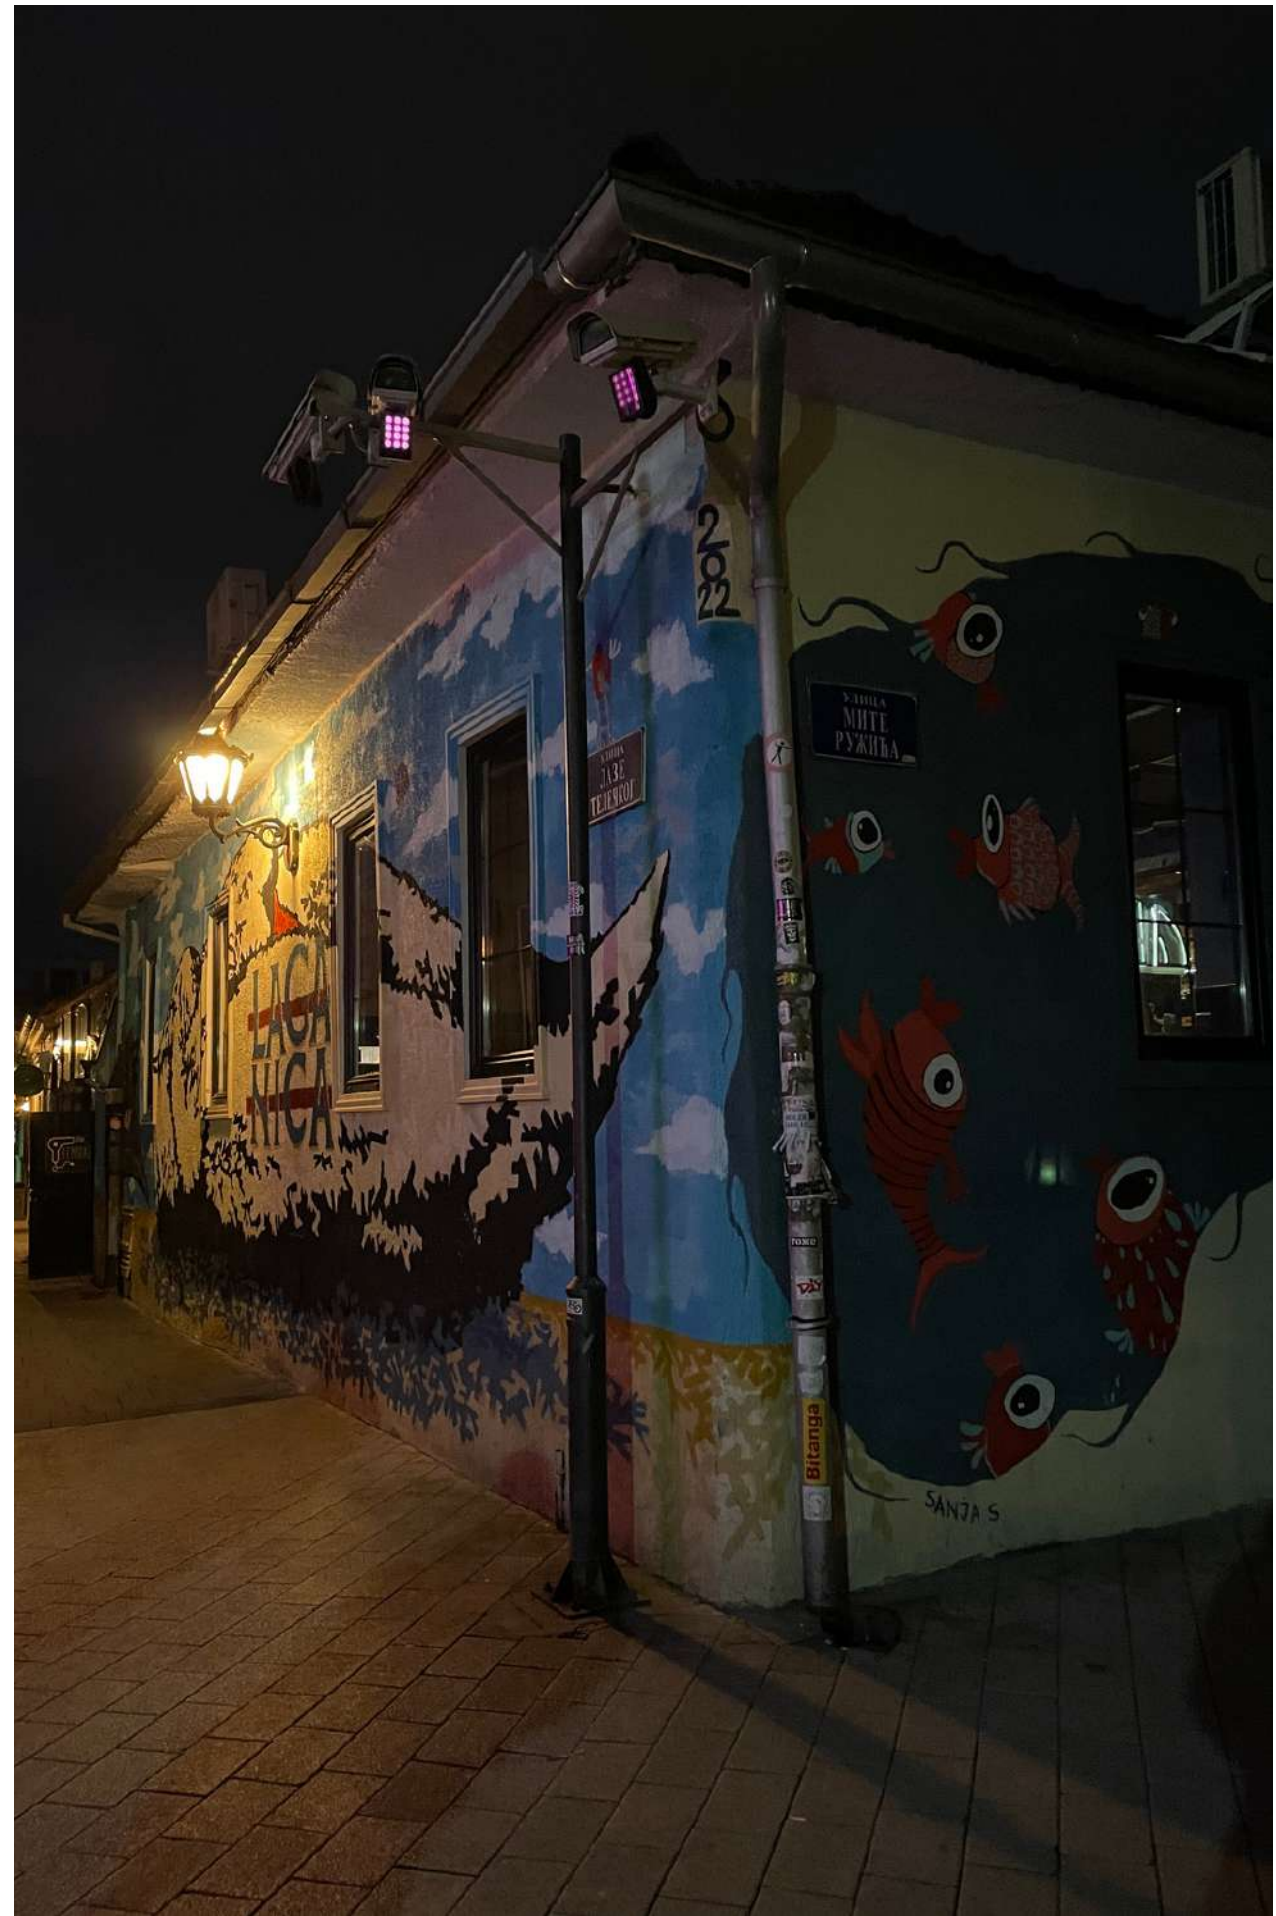

NOMI SAD

S E R B I A

P O R T A F O L I O

MAR MASSAGUER CUTILLAS
PROJECT: THISPLACED

SINFONÍA SERBIA:
FOTOGRAFÍAS QUE
HABLAN

ZDRAVO
CENTRALA!
NAJMI SE DA
STE SVI DODRO!
ZELI PUNO
U PENI U

Novi 2023. Godini!
VELIKI POZDRAV
ZA GRAFIČKA MREŽU

za: GALERIJA
"ŠOK ZADRUGA"
(MMC LED ART)

UL: PASAŽ ZMAJ
JOVINA 22
21000 NOVI SAD
SERBIA / SRBIJA

Thomas Zipp | Germany
A.B. REACTIONS 2011
Courtesy of Saatchi Gallery, Brussels

Beyond Memory | 2012
Museum on the Seam | Socio-Political Contemporary Art Museum, Jerusalem
RS: VITLJEVA 2012