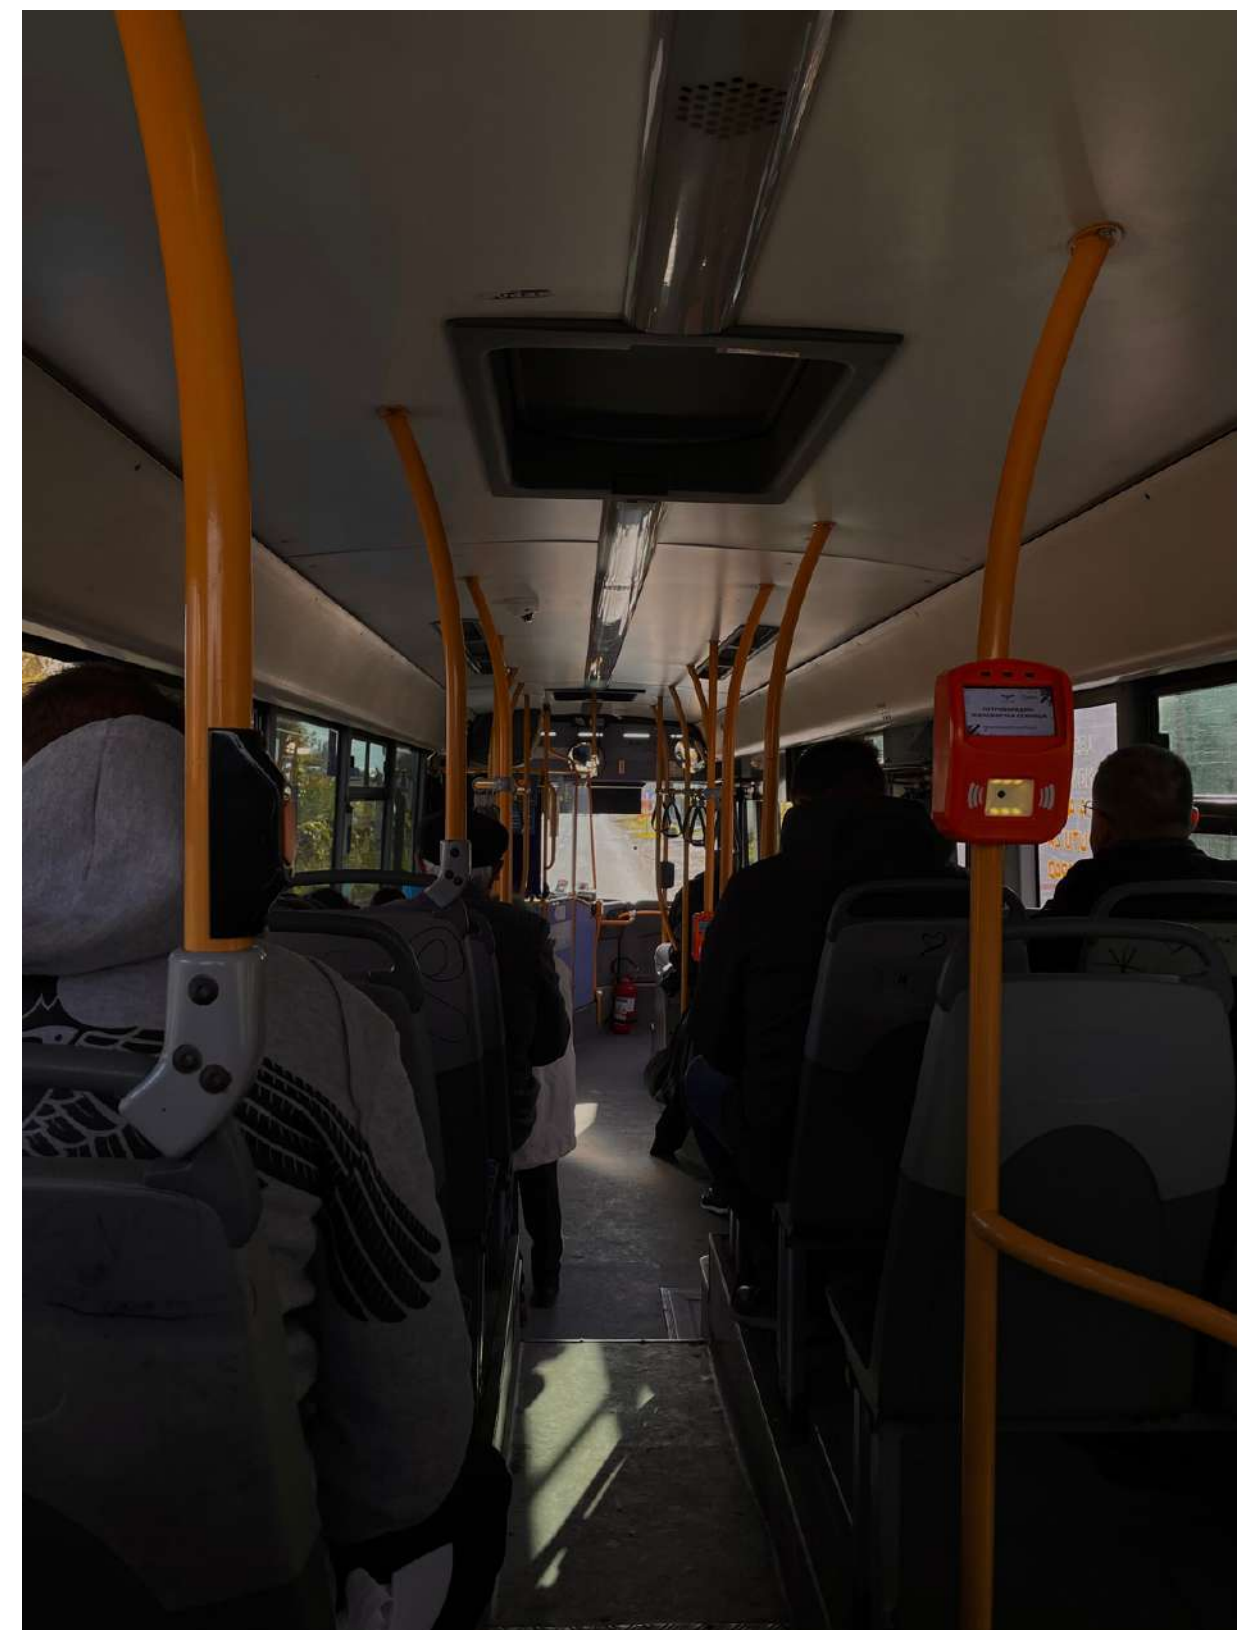

NOMI SAD

S E R B I A

P O R T A F O L I O

MAR MASSAGUER CUTILLAS
PROJECT: THISPLACED

SINFONÍA SERBIA:
FOTOGRAFÍAS QUE
HABLAN

ZDRAVO
CENTRALA!
NAJMI SE DA
STE SVI DODRO!
ZELI PUNO
U PENI U

Novi 2023. Godini!
VELIKI POZDRAV
ZA GRAFIČKA MREŽU