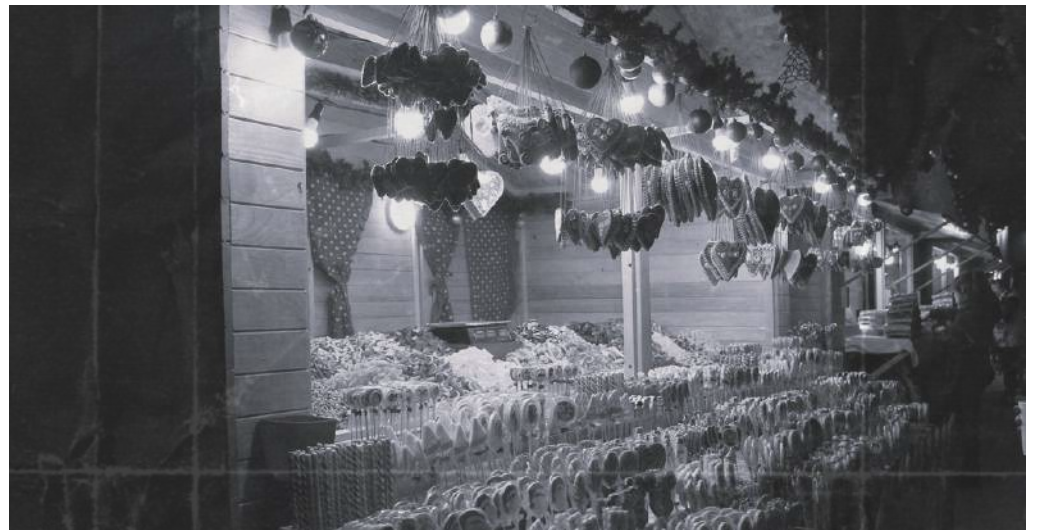

NOMI SAD

S E R B I A

P O R T A F O L I O

MAR MASSAGUER CUTILLAS
PROJECT: THISPLACED

SINFONÍA SERBIA:
FOTOGRAFÍAS QUE
HABLAN

ZDRAVO
CENTRALA!
NAJMI SE DA
STE SVI DODRO!
ZELI PUNO
U PENI U

Novi 2023. Godini!
VELIKI POZDRAV
ZA GRAFIČKA MREŽU