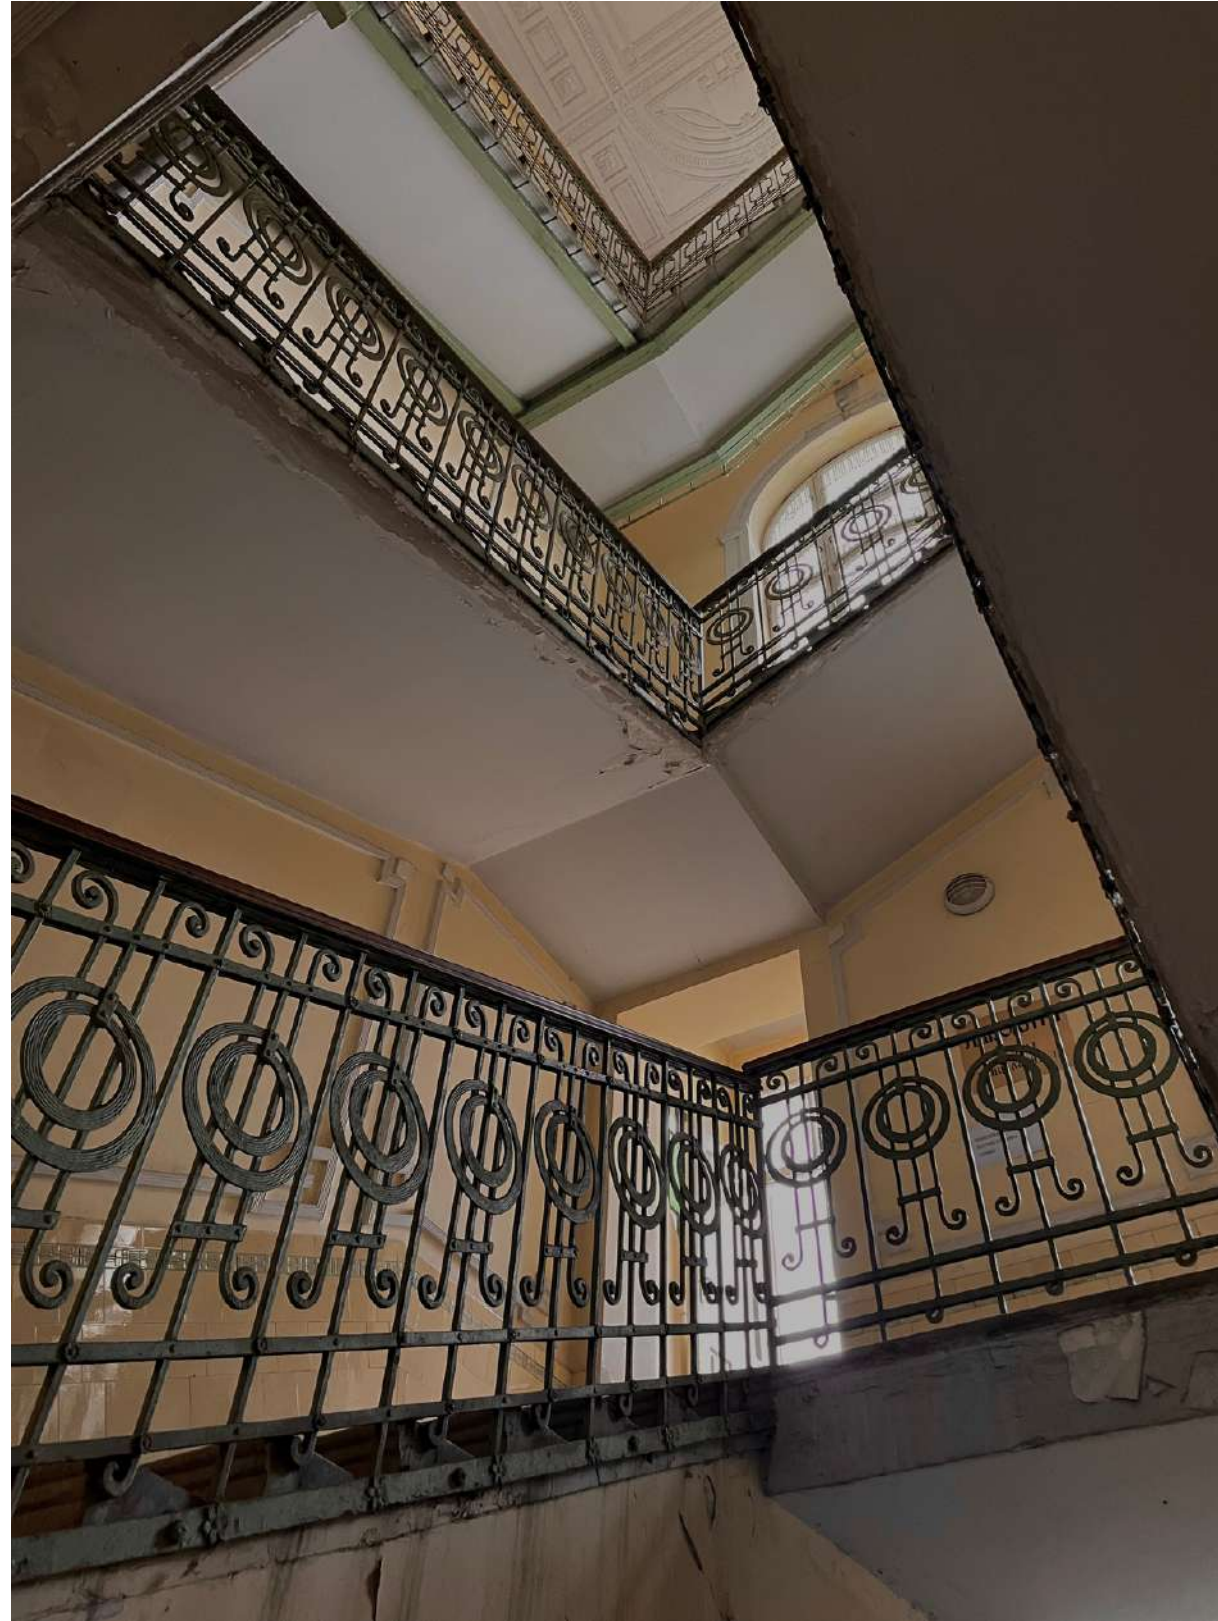

NOMI SAD

S E R B I A

P O R T A F O L I O

MAR MASSAGUER CUTILLAS
PROJECT: THISPLACED

SINFONÍA SERBIA:
FOTOGRAFÍAS QUE
HABLAN

ZDRAVO
CENTRALA!
NAJMI SE DA
STE SVI DODRO!
ZELI PUNO
U PENI U

Novi 2023. Godini!
VELIKI POZDRAV
ZA GRAFIČKA MREŽU