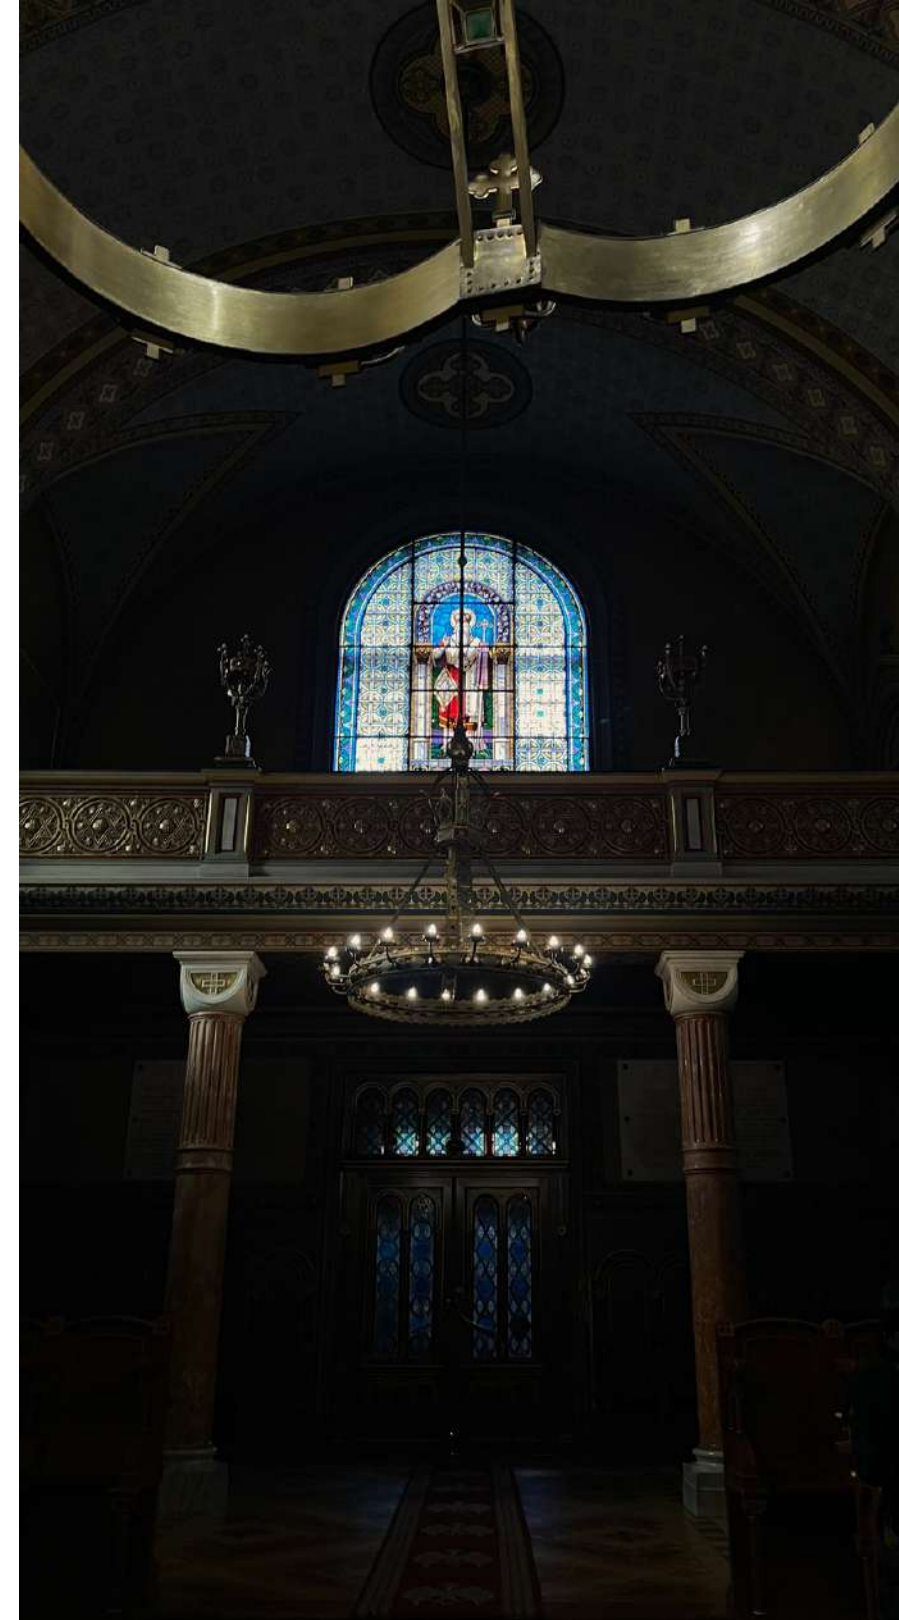

NOMI SAD

S E R B I A

P O R T A F O L I O

MAR MASSAGUER CUTILLAS
PROJECT: THISPLACED

SINFONÍA SERBIA:
FOTOGRAFÍAS QUE
HABLAN

ZDRAVO
CENTRALA!
NAJMI SE DA
STE SVI DODRO!
ZELI PUNO
U PENI U

Novi 2023. Godini!
VELIKI POZDRAV
ZA GRAFIČKA MREŽU